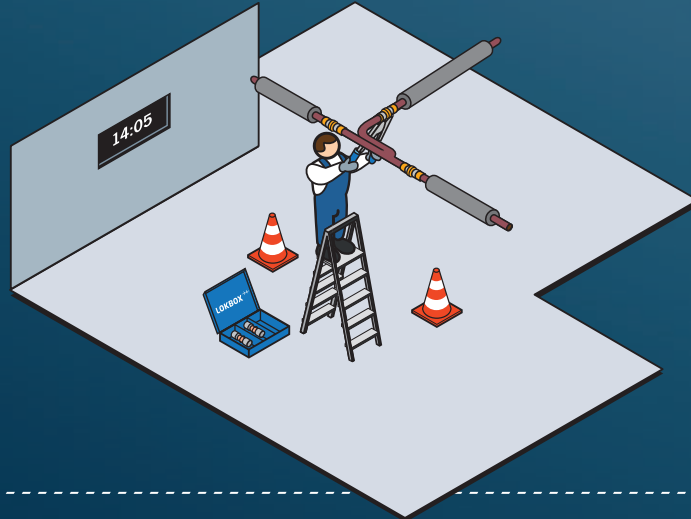

MIT LOKRING® EINFACH – SCHNELL – SAUBER

➔ KÄLTE- KLIMABEREICH