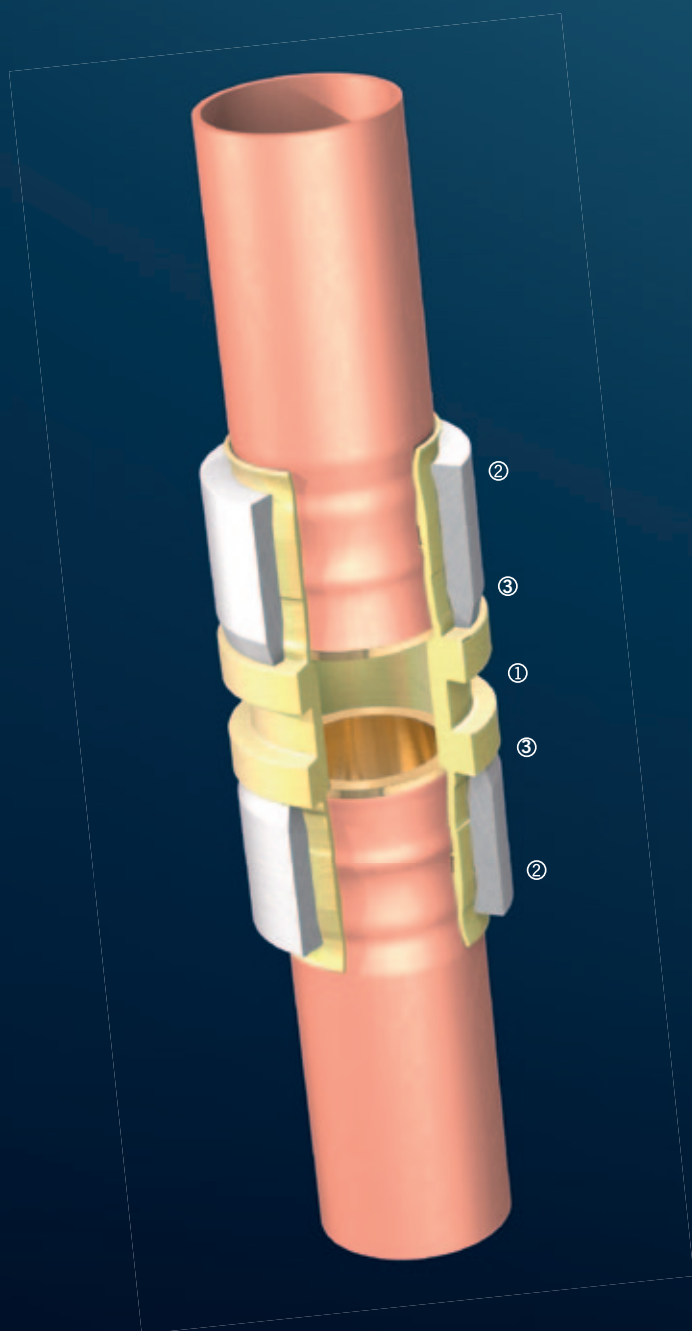

EIN SYSTEM – UNENDLICHE MÖGLICHKEITEN

LOKRING® MONTAGE

EIN STUTZEN, ZWEI RINGE, VIER STEPS – SO EINFACH IST DAS.

Eine LOKRING® Rohrverbindung kann ohne großen Aufwand hergestellt werden. Alles, was Sie dazu benötigen, ist eine LOKRING® Rohrverbindung, eine Handmontagezange und etwas LOKPREP. Die ergonomische Handmontagezange funktioniert ohne Energieanschluss und ermöglicht durch die patentierte Hebelmechanik eine äußerst kraftschonende

Montage. Vergleichen Sie es selbst mit herkömmlichen Rohrverbindungsverfahren und Sie werden merken, dass das »Lokringen« das Potential zum Klassiker hat. Was für den Heimwerker das »Dübeln«, »Flexen« oder »Kärchern« ist, kann für Sie und Ihre Kunden das »Lokringen« werden.