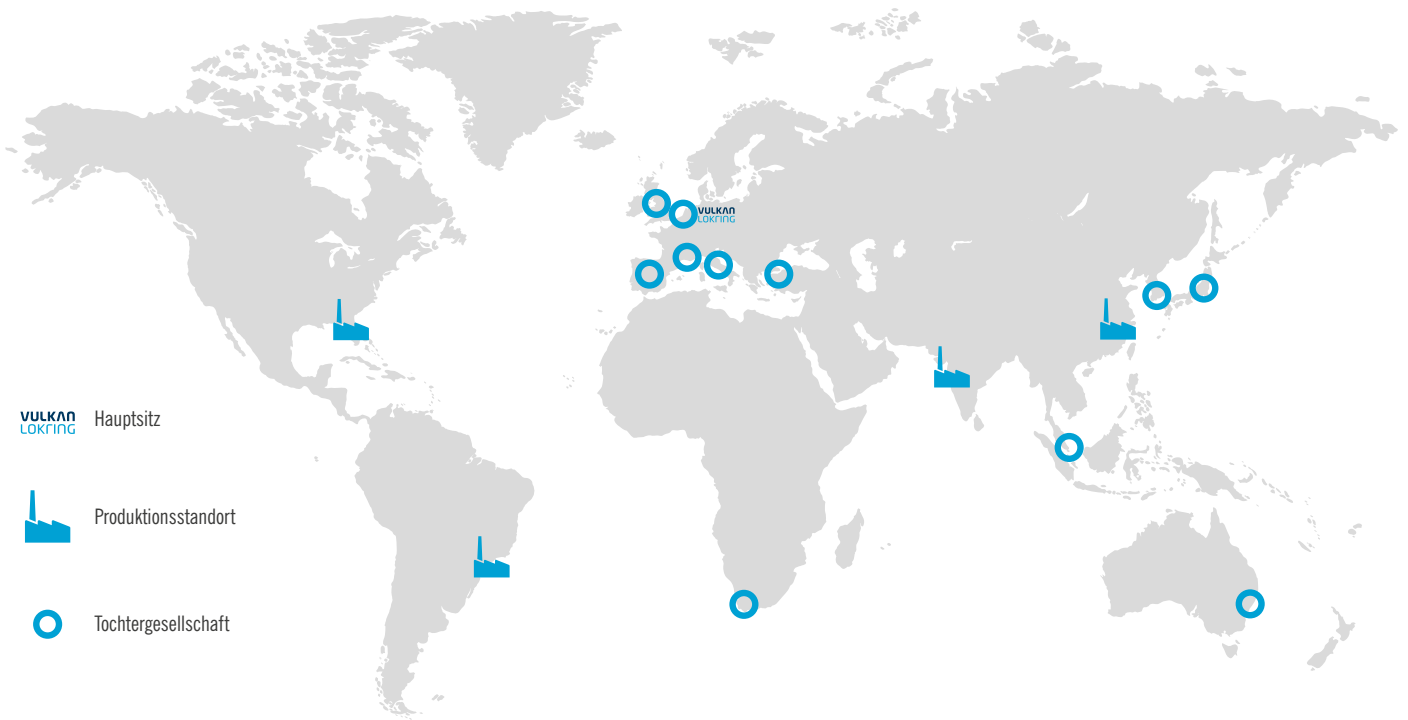

VULKAN LOKRING Hauptsitz

Produktionsstandort

Tochtergesellschaft

AUS **Australien**
VULKAN Australia PTY LTD
12 Wollong Street, PO Box 790
AU - 2250 North Gosford NSW
Phone +61 2 43 22 85 33
Fax +61 2 43 22 85 99
Mail info@vulkan.com.au

B **Belgien**
L **Luxemburg**
NL **Niederlande**
VULKAN Benelux
Van Coulsterweg 3
NL - 2952 CB Alblasterdam
Phone +31 7 86 81 07 80
Fax +31 7 86 81 07 99
Mail info@vulkan-benelux.com

BR **Brasilien**
VULKAN DO BRASIL Ltda.
Av. Tamboré 1113
Alphaville Industrial
BR - CEP 06460-915 Barueri, SP
Phone +55 11 41 66 66 00
Fax +55 11 41 95 19 71
Mail vendas.lokring@vulkan.com.br

CH **China**
Shanghai Branch of WUXI VULKAN Technologies Co., Ltd
Room 906-907, Yi Xiang Building
No. 1599, Road Yan An (W)
CN - 200050 Shanghai
Phone +86 21 52 37 70 01
Fax +86 21 52 37 70 04
Mail info@vulkan-lokring-china.com

F **Frankreich**
VULKAN France SA
12 avenue Emile Zola - ZAC de L'Agavon
F - 13170 Les Pennes Mirabeau
Phone +33 4 42 02 21 06
Fax +33 4 42 02 21 09
Mail ddegryse@vulkan.fr

GB **Großbritannien**
VULKAN INDUSTRIES Ltd.
Archer Road / Armytage Road
GB - HD6 1XF Brighouse, West Yorkshire
Phone +44 14 84 71 22 73
Fax +44 14 84 72 13 76
Mail info@vulkan.co.uk

IND **Indien**
VULKAN Technologies PVT LTD.
GAT NO 399. Plot no 6.
Village-Bhare, Pirangut Ind. Area
Tal. Mulshi
IN - 412111 Pune
Phone +91 20 66 76 55 27
Fax +91 20 66 76 55 51
Mail prashant.patel@vulkanindia.com

I **Italien**
VULKAN Italia S.R.L.
Via dell' Agricoltura 2
I - 15067 Novi Ligure (AL)
Phone +39 01 43 31 02 11
Fax +39 01 43 32 97 40
Mail info@vulkan-italia.it

JP **Japan**
Nippon VULKAN Co., Ltd.
6-28 Nishikobari - Ina-machi
Kitaadachi-gun
F - Saitama 362-0811
Phone +81 4 8729 0202
Fax +81 4 8729 0055
Mail info@vulkan-nippon.co.jp

ROK **Korea**
VULKAN Korea Corporation
1153-8, Jung 1-Dong 4th floor,
Samsung Haeundae Bldg, Haeundae-Gu
Busan 612-847
Phone +82 51 256 2473
Fax +82 51 256 2474
Mail kim-namseol@vulkan-korea.co.kr

SG **Singapur**
VULKAN Industries Far East PTE Ltd
37C Benoi Road, Pioneer Lot
627796 Singapur
Phone +65 6578 9690
Fax +65 6795 5324
Mail info@vulkan.com.sg

E **Spanien**
VULKAN ESPAÑOLA, S.A.
Avda. Montes de Oca 19, Nave 7
E - 28703 San Sebastián
de los Reyes (Madrid)
Phone +34 9 13 59 09 71
Fax +34 9 13 45 31 82
Mail vulkan@vulkan.es

ZA **Südafrika**
VULKAN South Africa PTY LTD
Suite 73 Private Bag X18
ZA - 7701 Rondebosch
Phone +27 2 15 51 51 94
Fax +27 2 16 85 89 12
Mail info@vulkansa.co.za

T **Türkei**
VULKAN TURKEY Mühendislik,
Denizcilik ve San. Ürünleri Tic. Ltd. Sti
Yeşilbağlar Mahallesi, Fener Sokak No.2
Beyaz Ofis B Blok No.318
34893 Pendik - İstanbul
Phone +90 216 680 0535 -36
Fax +90 216 680 0537
Mail kagan.hasircioglu@vulkan.com

USA **USA - Vereinigte Staaten von Amerika**
American VULKAN Corporation
2525 Dundee Road
FL 33884 Winter Haven, USA
Phone +01 86 33 24 24 24
Fax +01 86 33 24 40 08
Mail vulkanusa@vulkanusa.com

Eine vollständige Übersicht unserer autorisierten Händler weltweit finden Sie auf www.vulkan.com.